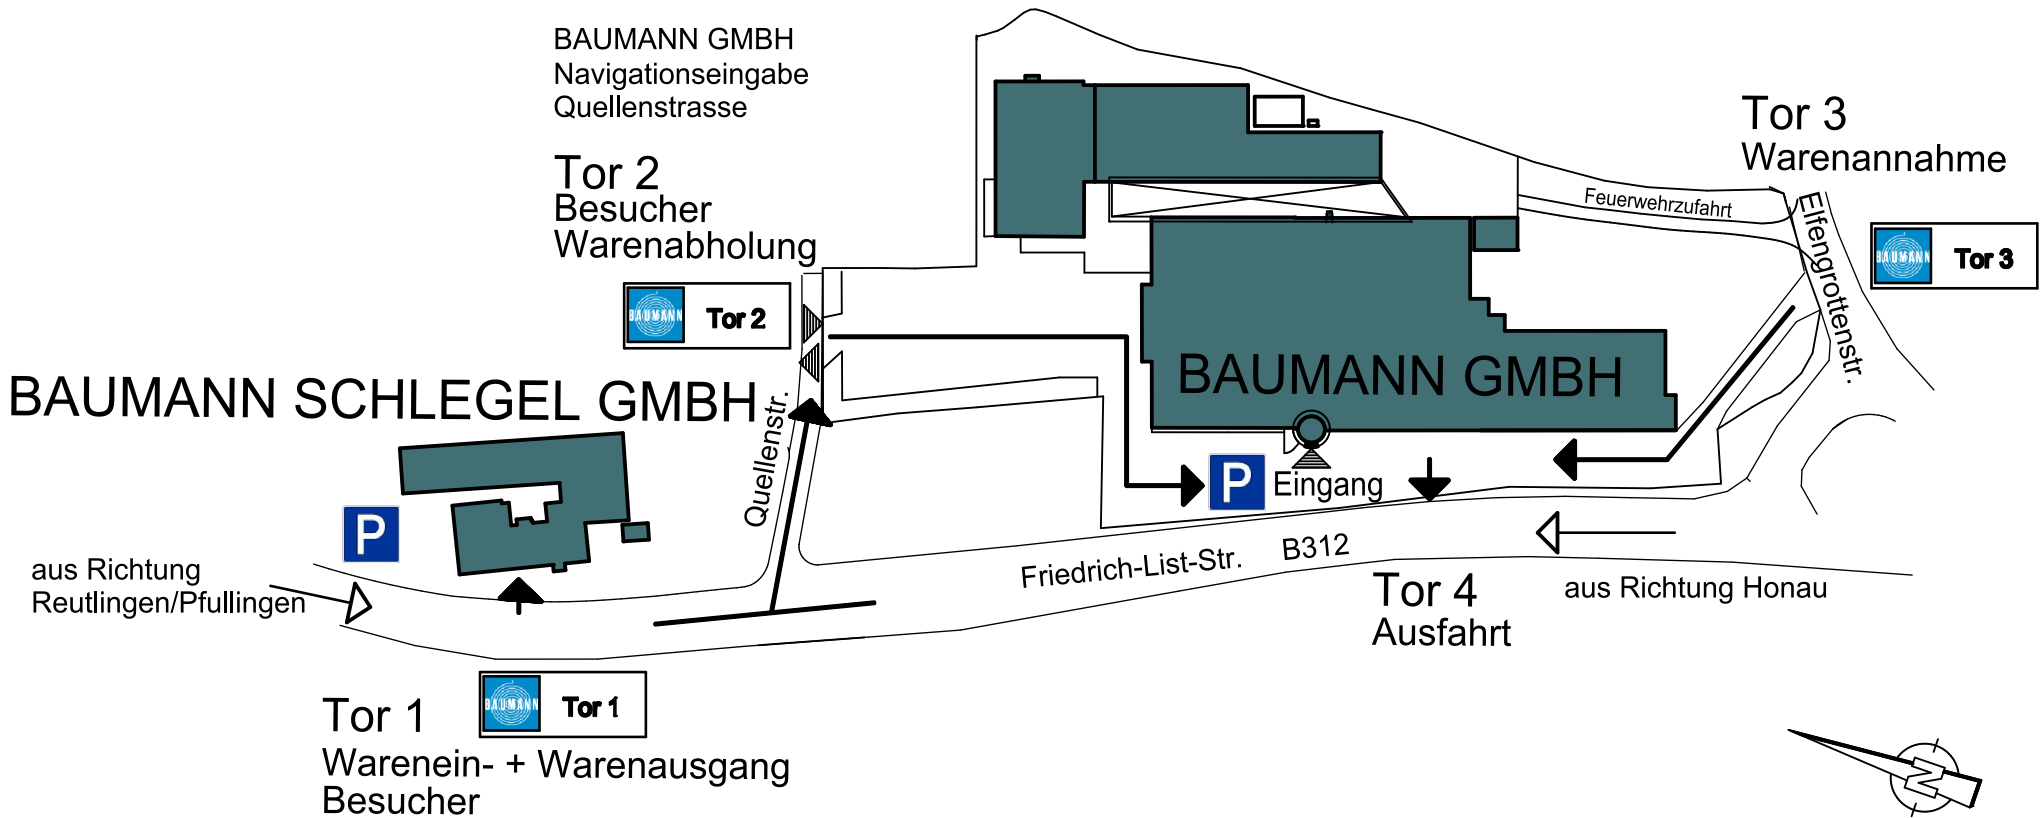

BAUMANN SPRINGS

Federn und Stanzteile für die Welt.

BAUMANN SCHLEGEL GMBH
Friedrich-List-Strasse 131
DE-72805 Lichtenstein
Tel.: +49 (0)7129 936 73 0
Fax: +49 (0)7129 936 73 99
E-Mail: info.schlegel@baumann-springs.com